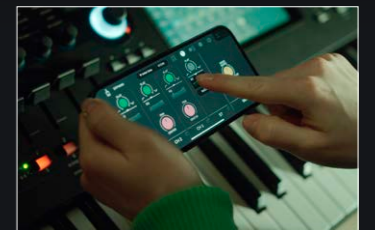

一体式混音

STAGEPAS 200非常强调其“一体式”设计，其拥有小型二重奏或三重奏演出所需的所有连接、表演功能和混音功能——这一切全部封装在一个紧凑的300毫米立方体机箱中。STAGEPAS 200配备了可远程控制的多达5个通道的数字混音器、3个麦克风前置放大器 and 一系列您会喜爱的实用功能。STAGEPAS 200因此在紧凑型一体式扩声市场中独树一帜。

获得理想的声音

STAGEPAS 200操作简单、直观，可以帮助您轻松快速地获得理想的声音——这甚至是一个愉快的过程。每个通道都配备了单旋钮EQ/preset和SPX数字效果器，以及MODE压缩器主输出，可以快速而强有力地调整您的声音，而通道1-3单旋钮EQ/preset中的麦克风模拟器还可以为原声吉他的声音瞬间增添真实感。

流畅的操作

STAGEPAS 200配备自适应功能，有助于减轻您对声音的焦虑，让您更专注于发挥您的演出水平。当检测到来自主麦克风或特定声源的输入时，内置的优先闪避器将自动衰减背景音乐或辅助信号。此外，智能反馈抑制器功能将自动消除麦克风从扬声器拾取声音时可能引起的不愉快的反馈声，为您和您的观众带来更舒适的声音体验。

便捷创新的远程控制

适用于iOS和Android设备的STAGEPAS Controller应用程序让您实时远程控制音量和EQ。此外，该应用程序可实现相比主机界面更精确的细节参数调整，例如EQ、混响、压缩器、话筒模拟器、闪避器等，从而更最大限度地发挥STAGEPAS 200的功能。您可以将这些设置保存于该应用程序中，可随时调用来获得一致的声音并减少设置时间。