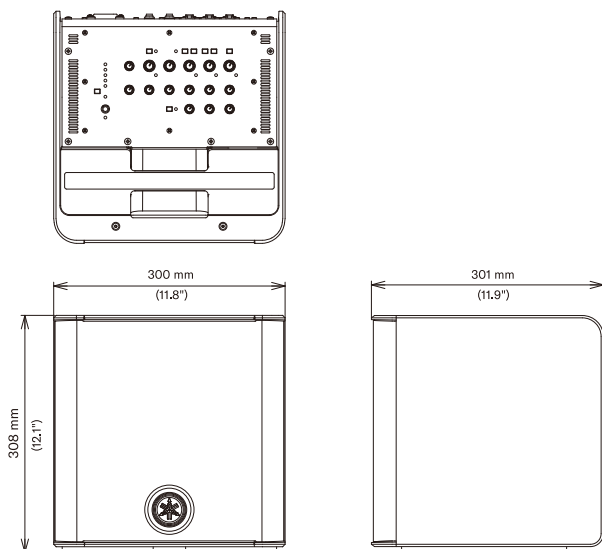

技术规格

		STAGEPAS 200BTR	STAGEPAS 200
概要			
类型		自带混音功能的 2 路双功放有源扬声器	
混音能力	混音通道	5 (单声道x3 + 立体声x1)	
	输入通道功能	Hi-Z: CH2/3, 单选钮EQ/Preset: CH1-3/ST	
	输出通道功能	模式(SPEECH/MUSIC/CLUB)	
I/O	输入	单声道x3 (话筒/线路) + 立体声/单声道 x1 (线路)	
	输出	Monitor/Link out x 1	
	蓝牙	Ver.5.0, A2DP (SBC, AAC), Class 1	
	控制与其他	STAGEPAS Controller (iOS/Android 应用程序)	
内置处理器	DSP		SPX 数字混响 (4 程序, 参数控制), 延迟, 合唱
通用技术规格			
扬声器类型		带压缩驱动器的同轴扬声器	
频响范围 (-10dB)		60 Hz - 20 kHz	
覆盖范围		水平 90° x 垂直 90°	
分频点		2.0 kHz	
最大输出电平 (1m; 轴向)		125 dB SPL *1	
组件	LF	8" 锥形, 2.0" 音圈	
	HF	1" 喉管压缩驱动器, 1.4" 音圈	
功放类型		D 类	
额定功率	动态	180 W (LF: 150 W, HF: 30 W)	
冷却		自然对流 (设有风扇)	
功耗		20 W (待机), 39 W (1/8 功率)	
电源需求		100-240 V 50/60 Hz, 或 29.6 Vdc	100-240 V 50/60 Hz, 或 29.6 Vdc *2
电池	类型	可充电锂离子电池组	—
	容量	79.92 Wh (2700 mAh, 29.6 V)	—
	工作时间	最大10小时, 1/16功率连续8小时	—
	充电时间	约4小时	—
机身材质		塑料(ABS)	
把手		Top x 1	
音箱支架插孔		ø35 mm x 1 (Side)	
地面返听角度		30° or 60°	
尺寸 (宽 x 高 x 深)		300 x 308 x 301 mm (11.8" x 12.1" x 11.9")	
重量		12.5 kg (27.6 lbs) (含电池)	12.0 kg (26.5 lbs)
附件		电源线 x 1, 电池 x 1	电源线 x 1
选配件		电池: BTR-STP200, 手提箱: CASE-STP200	

*1: 使用粉红噪声 @1m测量的峰值 SPL *2: 使用可选配电池 (BTR-STP200) 时

尺寸