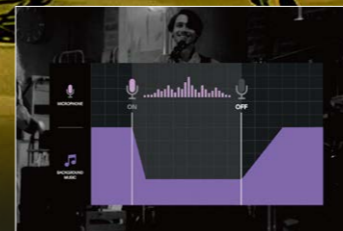

 **YAMAHA**
Make Waves

PORTABLE PA SYSTEM

STAGEPAS 200

MOVE THE AIR, MOVE YOUR AUDIENCE.

震撼人心的声音

STAGEPAS 200采用高品质同轴换能器设计，能够实现出色的声压、精确的相位响应和非常自然的高频分布。通过采用雅马哈高端专业音频设备中使用的一些相同专业技术，这个强大而简约的系统将完整实现您演出的动态范围和响应，并让您的听众惊叹不已。

一体式混音

STAGEPAS 200非常强调其“一体式”设计，其拥有小型二重奏或三重奏演出所需的所有连接、表演功能和混音功能——这一切全部封装在一个紧凑的300毫米立方体机箱中。STAGEPAS 200配备了可远程控制的多达5个通道的数字混音器、3个麦克风前置放大器 and 一系列您会喜爱的实用功能。STAGEPAS 200因此在紧凑型一体式扩声市场中独树一帜。

获得理想的声音

STAGEPAS 200操作简单、直观，可以帮助您轻松快速地获得理想的声音——这甚至是一个愉快的过程。每个通道都配备了单旋钮EQ/preset和SPX数字效果器，以及MODE压缩器主输出，可以快速而强有力地调整您的声音，而通道1-3单旋钮EQ/preset中的麦克风模拟器还可以为原声吉他的声音瞬间增添真实感。

流畅的操作

STAGEPAS 200配备自适应功能，有助于减轻您对声音的焦虑，让您更专注于发挥您的演出水平。当检测到来自主麦克风或特定声源的输入时，内置的优先闪避器将自动衰减背景音乐或辅助信号。此外，智能反馈抑制器功能将自动消除麦克风从扬声器拾取声音时可能引起的不愉快的反馈声，为您和您的观众带来更舒适的声音体验。

便捷创新的远程控制

适用于iOS和Android设备的STAGEPAS Controller应用程序让您实时远程控制音量和EQ。此外，该应用程序可实现相比主机界面更精确的细节参数调整，例如EQ、混响、压缩器、话筒模拟器、闪避器等，从而更最大限度地发挥STAGEPAS 200的功能。您可以将这些设置保存于该应用程序中，可随时调用来获得一致的声音并减少设置时间。